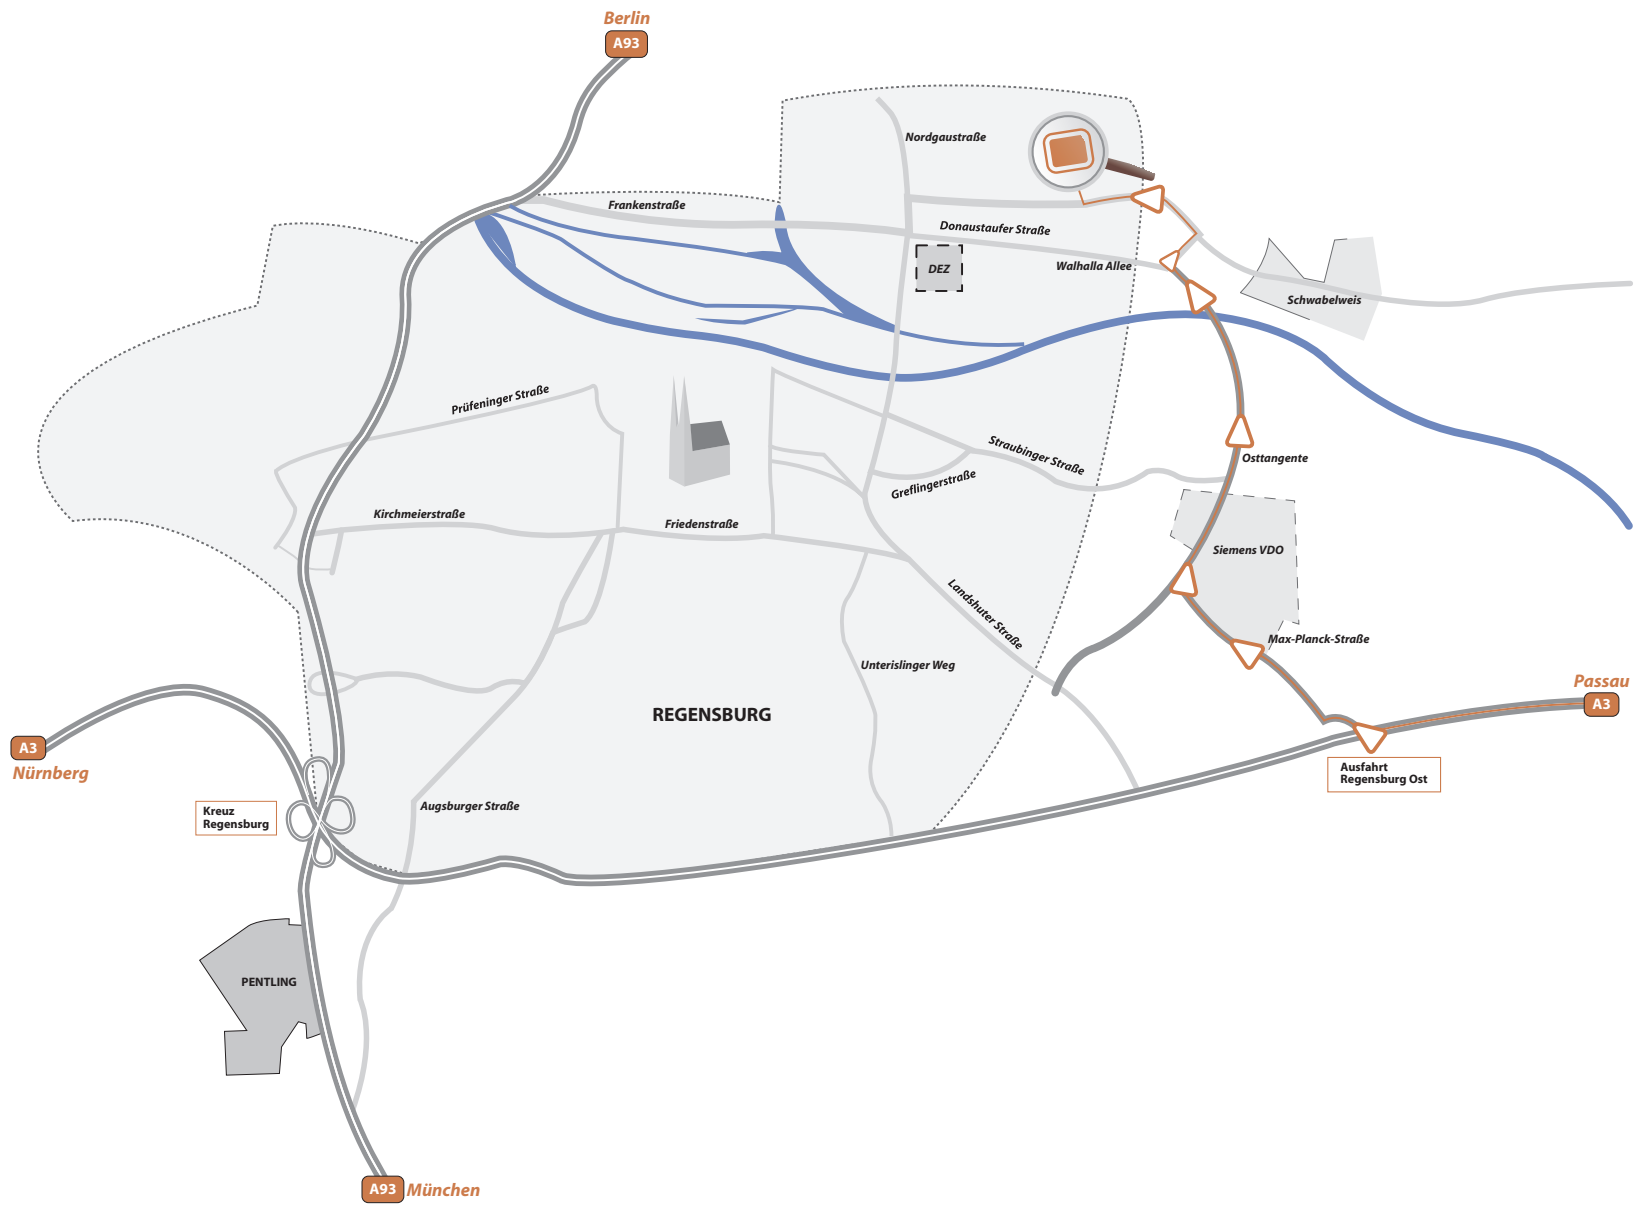

Ihr Weg zu  **Kupferwerk**[®]

(von München kommend)

Ihr Weg zu  Kupferwerk®

(von Passau kommend)

 **Kupferwerk®**

Im Gewerbepark C35
Tel.: 0941 7849-695

Ihr Weg zu  **Kupferwerk®**

(Detailansicht-Gewerbepark)